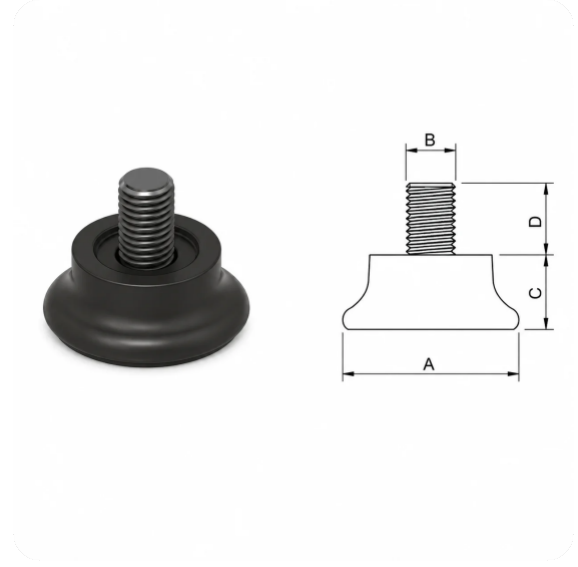

## DRM-BNG-VDL-01

DRM-BNG-VDL-01 (Vidalı Denge Ayağı), özellikle kanepe, sandalye ve diğer oturma sistemlerinde zemin düzensizliklerini gidermek amacıyla kullanılan ayarlanabilir bir mobilya ayağıdır. Ürün, dişi vida yuvası veya ahtapot somun bulunan mobilya konstrüksiyonlarına monte edilerek hassas yükseklik ayarı yapılmasına olanak tanır.