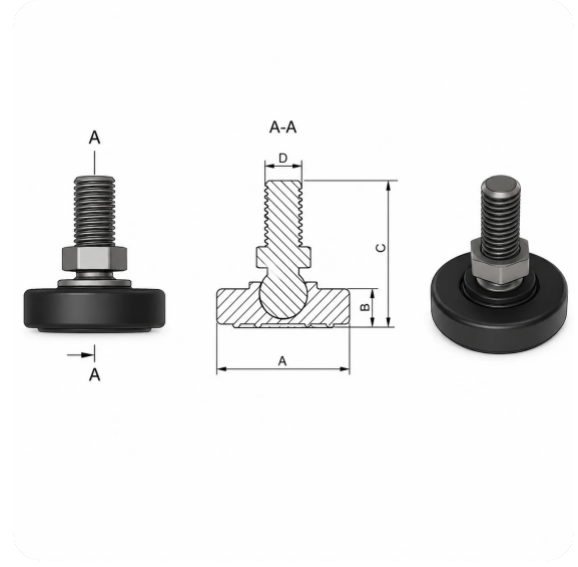

DRM-MFSL-001

DRM-MFSL-001

DRM-MFSL-001 (Mafsallı Ayak), özellikle ofis sandalyeleri ve ofis koltuklarında, daha sınırlı olarak ise berjerler ve oturma gruplarında kullanılan yenilikçi bir mobilya ayağıdır. Özel mafsallı yapısı sayesinde zeminle tam temas sağlayarak yüzeydeki küçük kot farklarını ve düzensizlikleri otomatik olarak dengeler.