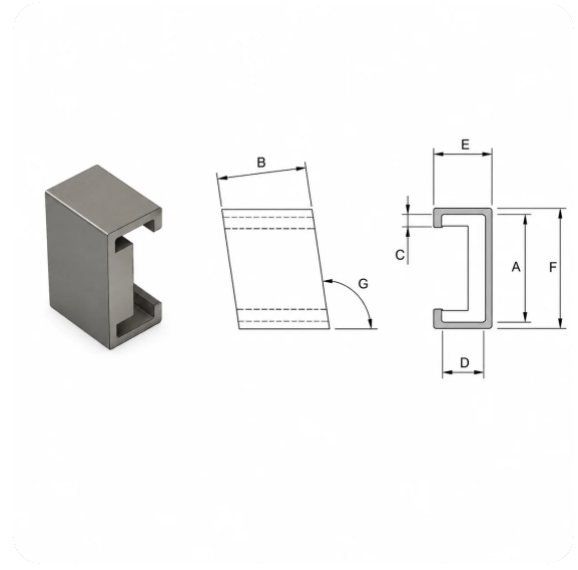

DRM - DMNT - PLSTK

DRM-DMNT-PLSTK

DRM-DMNT-PLSTK (Demonte Birleştirme Plastiği), özellikle çift kişilik yatak bazalarının güvenli ve sağlam şekilde birleştirilmesi için geliştirilen çok amaçlı bir plastik bağlantı elemanıdır. Modüler mobilya sistemlerinde kolay montaj ve demontaj imkânı sunarak üretim ve kurulum süreçlerini hızlandırır.