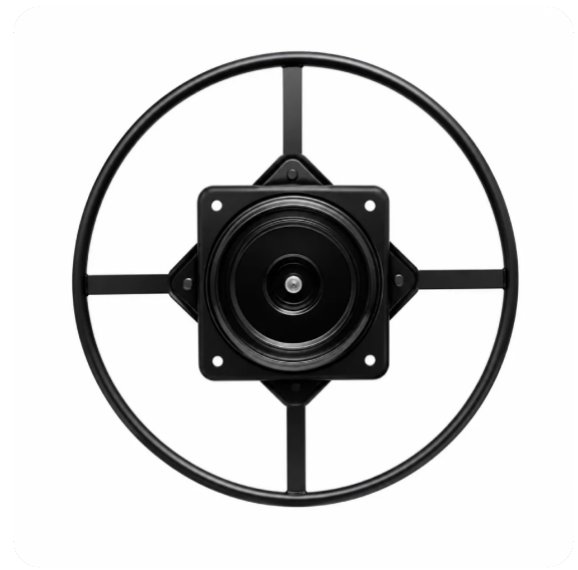

## DRM-KÇMBR-60 (Skriveni Rotacioni Mehanizam 360°)

DRM-KÇMBR-60 (Skriveni Rotacioni Mehanizam 360°) predstavlja profesionalni skriveni rotacioni mehanizam sa okretanjem od 360°, razvijen za fotelje, lounge stolice i savremene sisteme za sedenje. Kvadratna rotaciona ploča smeštena u centralnom delu omogućava glatko, tiho i stabilno okretanje, dok mehanizam ostaje potpuno skriven ispod sedišta i ne narušava izgled nameštaja.

### OPIS

Zahvaljujući skrivenoj montaži, proizvođači mogu dodati funkciju rotacije bez kompromisa po pitanju dizajna. Izrađen od visokokvalitetnog čelika, mehanizam pruža veliku nosivost, dug radni vek i pouzdane performanse čak i pri intenzivnoj svakodnevnoj upotrebi.

**DRM-KÇMBR-60** predstavlja idealno rešenje za fotelje, lounge nameštaj, jednosede i druge premium sisteme za sedenje kojima su potrebni elegantan izgled, skriveni mehanizam i glatka rotacija od 360°.