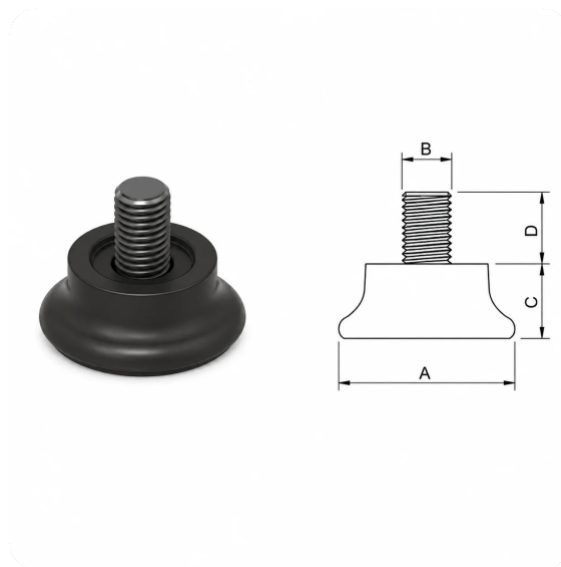

## DRM-BNG-VDL-01

DRM-BNG-VDL-01 (Navojna Nivelaciona Stopica) predstavlja podesivu stopicu namenjenu uklanjanju neravnina poda kod sofa, stolica i drugih sistema za sedenje. Ugrađuje se u nameštaj koji poseduje unutrašnji navoj ili T-maticu (T-nut), omogućavajući precizno podešavanje visine i pouzdano nivelisanje.