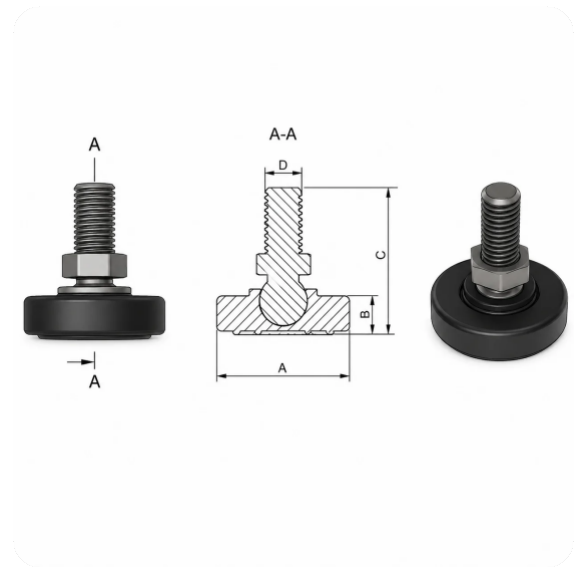

DRM-MFSL-001

DRM-MFSL-001

DRM-MFSL-001 (Zglobna Stopica Za Nameštaj) predstavlja inovativnu stopicu namenjenu prvenstveno za kancelarijske stolice i fotelje, a povremeno i za jednosede i garniture za sedenje. Zahvaljujući zglobnoj konstrukciji, automatski se prilagođava manjim neravninama poda, obezbeđujući potpun kontakt sa podlogom i veću stabilnost nameštaja.