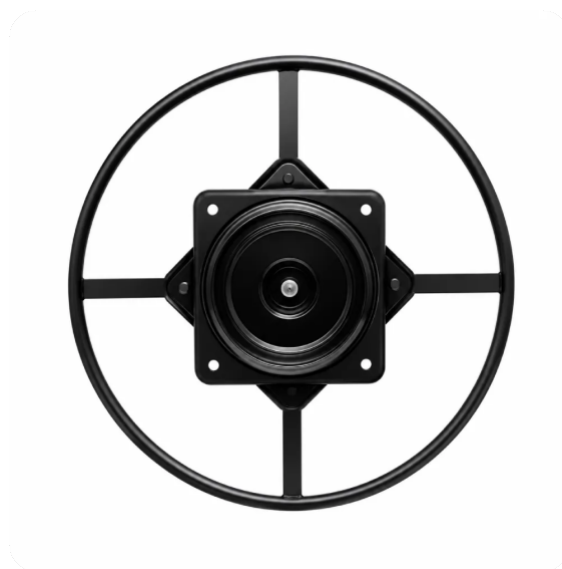

DRM-KÇMBR-60

DRM-KÇMBR-60 (Скрытый Поворотный Механизм 360°)

DRM-KÇMBR-60 (Скрытый Поворотный Механизм 360°) — это профессиональный скрытый поворотный механизм с вращением на 360°, разработанный для кресел, лаунж-кресел и современной мягкой мебели. Центральная квадратная поворотная платформа обеспечивает плавное, бесшумное и стабильное вращение, полностью скрывая механизм внутри конструкции мебели.

ОПИСАНИЕ

Благодаря скрытой установке сохраняется эстетичный внешний вид кресла, при этом пользователь получает полноценную функцию свободного вращения. Прочная стальная конструкция обеспечивает высокую грузоподъемность, долговечность и надежную работу даже при интенсивной эксплуатации.

DRM-KÇMBR-60 является идеальным скрытым поворотным механизмом для кресел, лаунж-мебели и другой мягкой мебели, где важны современный дизайн, надежность и плавное вращение на 360°.

ОТКАЗ ОТ ОТВЕТСТВЕННОСТИ