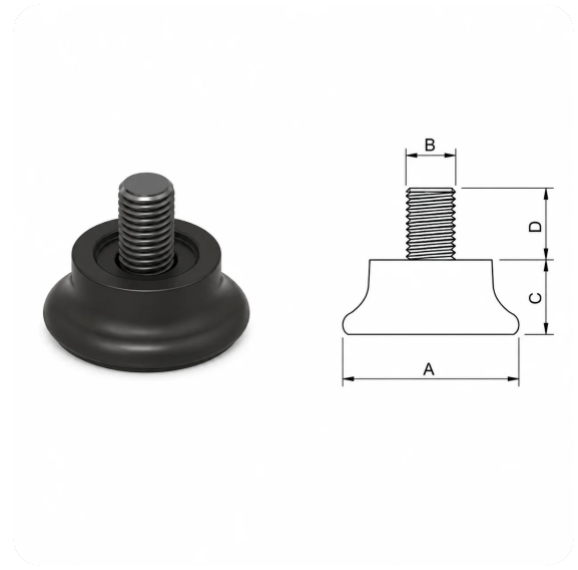

DRM - BNG - VDL - 01

DRM-BNG-VDL-01

DRM-BNG-VDL-01 (Регулируемая Резьбовая Опора) — это регулируемая мебельная опора, предназначенная для компенсации неровностей пола в диванах, стульях и другой мебели для сидения. Она устанавливается в мебельные конструкции, оснащенные внутренней резьбой или Т-образной мебельной гайкой (T-nut), что позволяет точно регулировать высоту.