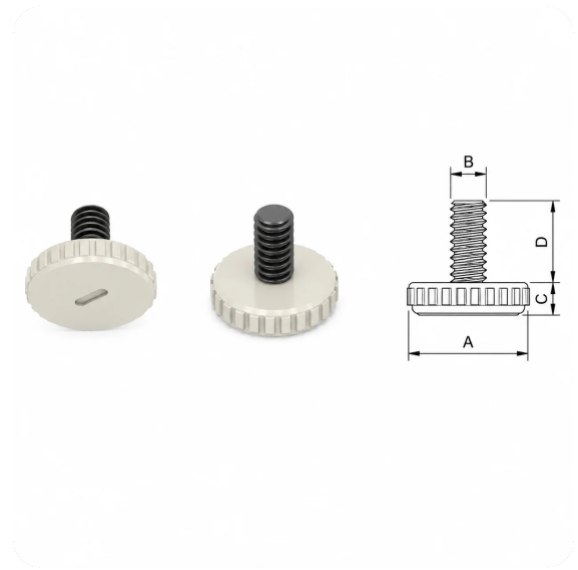

## DRM-VDL-PLSTK-14/20

DRM-VDL-PLSTK-14/20 (Регулируемая Резьбовая Пластиковая Опора) — это регулируемая мебельная опора, предназначенная главным образом для офисных кресел, деревянных стульев и аналогичной мебели. Благодаря резьбовому механизму она позволяет легко компенсировать неровности пола и обеспечить устойчивое положение мебели.