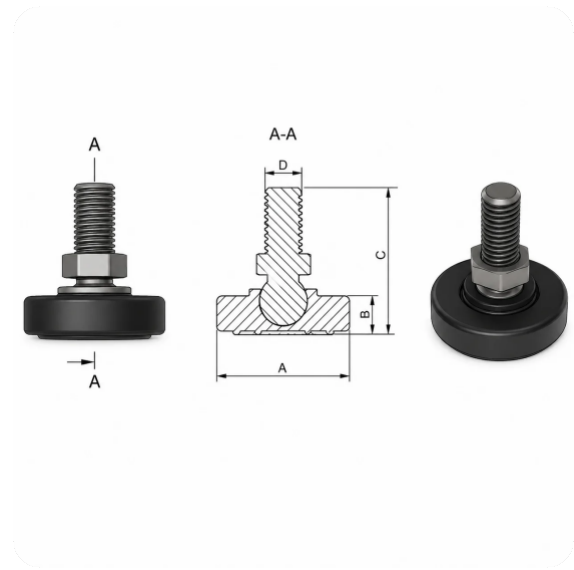

## DRM-MFSL-001

DRM-MFSL-001 (Шарнирная Опора Для Мебели) — это инновационная мебельная опора, предназначенная главным образом для офисных кресел и стульев, а также применяемая в креслах и мягкой мебели. Благодаря шарнирной конструкции она автоматически адаптируется к небольшим неровностям пола, обеспечивая полный контакт с поверхностью и повышенную устойчивость мебели.