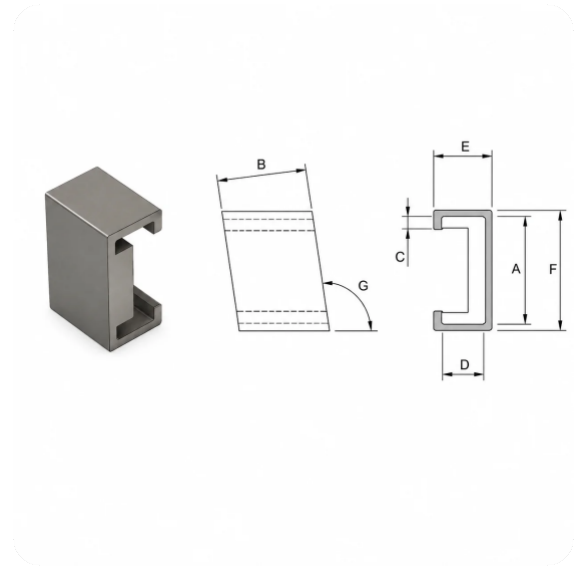

## DRM-DMNT-PLSTK

DRM-DMNT-PLSTK (Пластиковый Разборный Соединитель) — это универсальный пластиковый соединительный элемент, предназначенный главным образом для надежного соединения двуспальных оснований кроватей. Он обеспечивает быстрый монтаж и демонтаж, что делает его идеальным решением для модульной мебели.