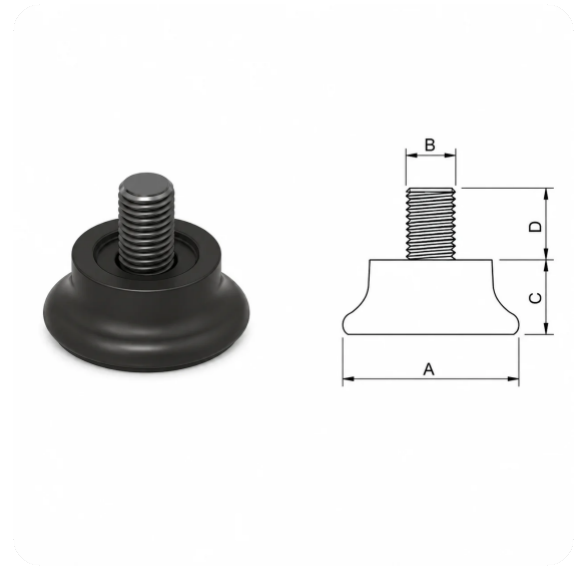

DRM - BNG - VDL - 01

DRM-BNG-VDL-01

DRM-BNG-VDL-01 (Pata Niveladora Roscada) es una pata ajustable para muebles diseñada para compensar las irregularidades del suelo en sofás, sillas y otros sistemas de asiento. Se instala en muebles equipados con una rosca hembra o una tuerca de inserción tipo T (T-nut), permitiendo un ajuste preciso de la altura y una nivelación fiable.