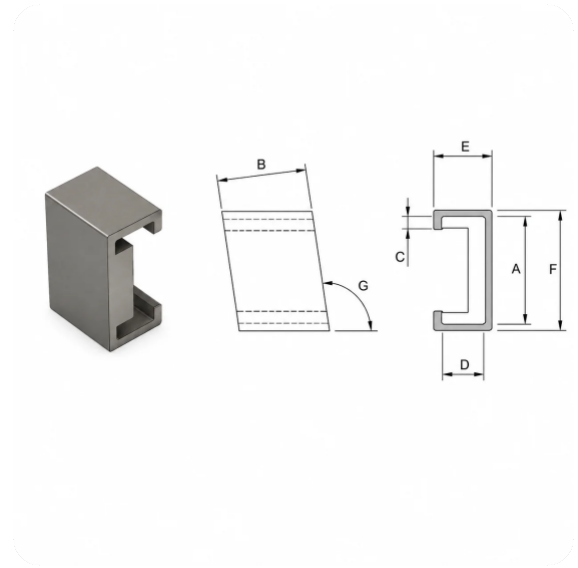

## DRM-DMNT-PLSTK

DRM-DMNT-PLSTK (Conector Plástico Desmontable) es un componente de unión multifuncional diseñado principalmente para conectar de forma segura bases de cama dobles. Facilita un montaje y desmontaje rápidos, siendo una solución ideal para sistemas de mobiliario modular.